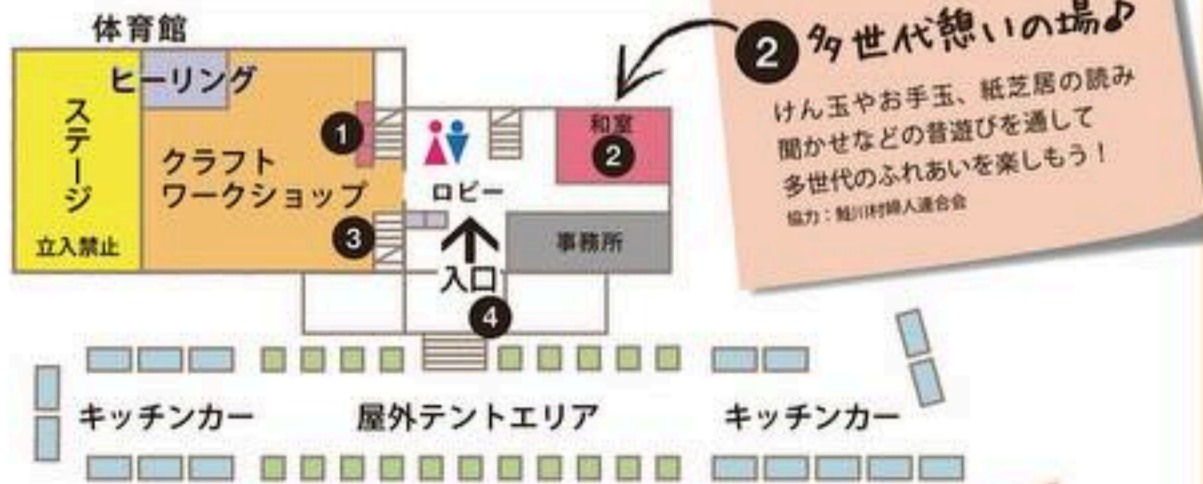

きのこの森オリジナル切手シールリングスタンプで

年紙を仕上げるワークショップを開催するよ!

郵送時期は、2タイプから選べます!

「一年後に届く!(1200円)」 or 「すぐに届く!(700円)」

大切な人を想い年書きで年紙をつづる楽しさを体験しよう!

受付では、郵便屋さんさんが歴代の制服を着ているよ!

② 多世代憩いの場

けん玉やお手玉、紙芝居の読み聞かせなどの遊びを通して多世代のふれあいを楽しもう!
協力：鮭川村婦人連合会